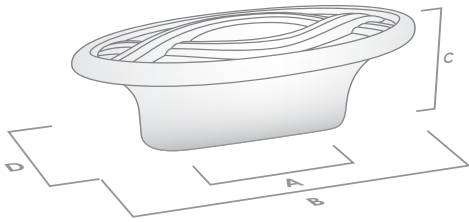

### Knob

Code	CTC (A)	Length (B)	Width (D)	Projection (C)	Finish
088.032.03	32mm	73mm	30mm	23mm	Antique Brass
088.032.14	32mm	73mm	30mm	23mm	Pewter

### Cup Pull

Code	CTC (A)	Length (B)	Width (D)	Projection (C)	Finish
088.064.03	64mm	100mm	31mm	23mm	Antique Brass
088.064.14	64mm	100mm	31mm	23mm	Pewter

Available Finishes:

Antique Brass

Pewter