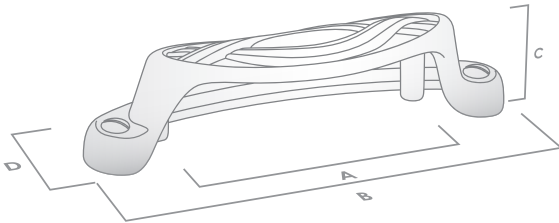

### Knob

Code	CTC (A)	Length (B)	Width (D)	Projection (C)	Finish
088.032.03	32mm	73mm	30mm	23mm	Antique Brass
088.032.14	32mm	73mm	30mm	23mm	Pewter

### Cup Pull

Code	CTC (A)	Length (B)	Width (D)	Projection (C)	Finish
088.064.03	64mm	100mm	31mm	23mm	Antique Brass
088.064.14	64mm	100mm	31mm	23mm	Pewter

Available Finishes:

Antique Brass

Pewter